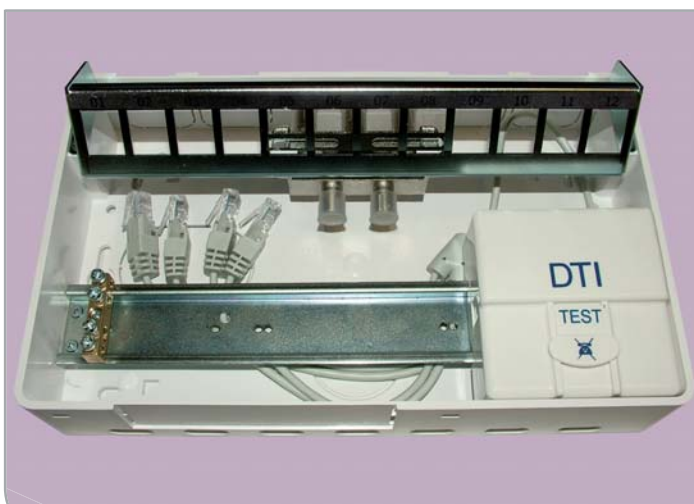

COFFRET RÉNOVATION POUR CÂBLAGE RESIDENTIEL TYPE GRADE 3 AVEC 4 PRISES RJ45

Photos non contractuelles

DESCRIPTION

Coffret type Grade 3 pour câblage résidentiel

- Coffret 250x150x92 mm
- 1 fond + 1 couvercle maintenu par clipsage.
- 1 rail DIN
- 1 DTI RJ45 3 lignes avec module RC
- 1 cordon Y 4 RJ45 mâles
- 1 support 12 prises RJ45 "Keystone"
- 4 Prises RJ45 Cat6A S/FTP (non montées)
- 1 splitter TV 4 sorties
- 1 bornier de mise à la terre

Fixation du coffret : Par vissage

CONDITIONNEMENT

Ce produit est conditionné unitairement en boîte carton.

GAMME RÉSIDENTIELLE